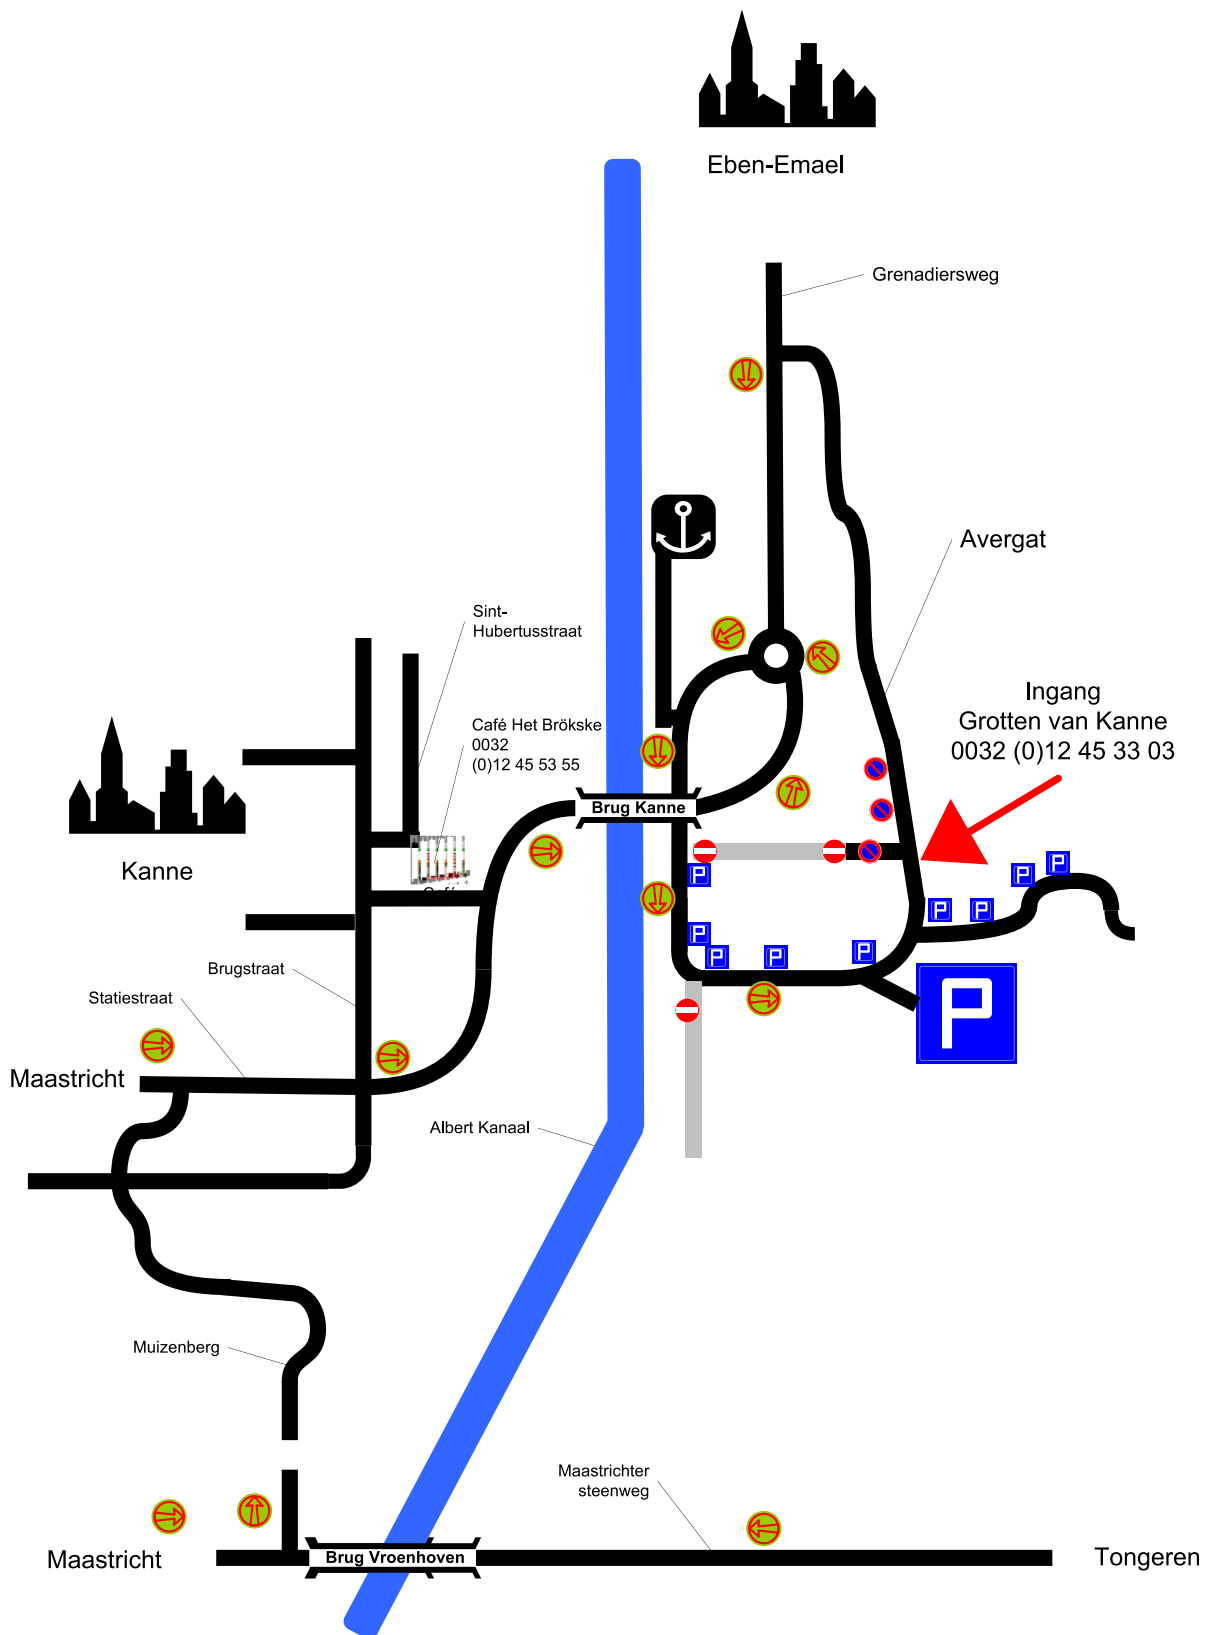

# Routebeschrijving "Grotten van Kanne"

*Avergat 14, Kanne*